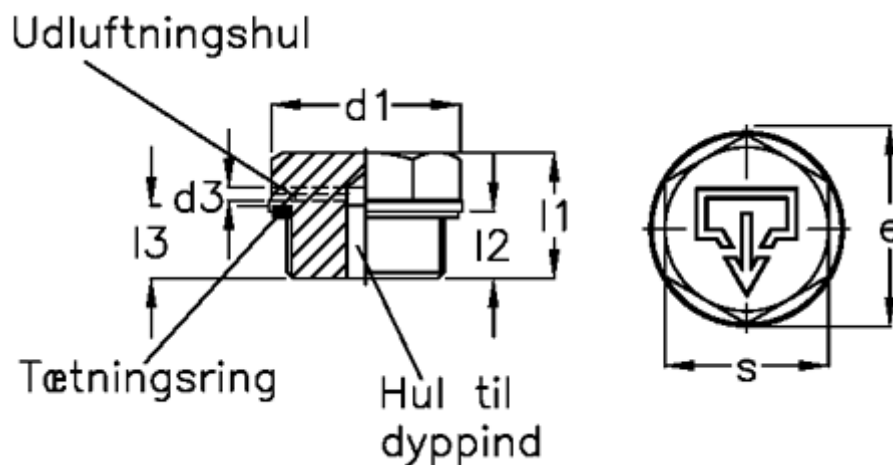

Varenummer: 20242523  
Beskrivelse: E+G  
Gevindprop GN 741-32-M26x1,5-AS-2

## Mål

d1 = 32  
d2 = M26x1,5  
d3 = 2  
d4 = M5  
e = 31.2  
l1 = 17.0  
l2 = 9.0  
s = 22